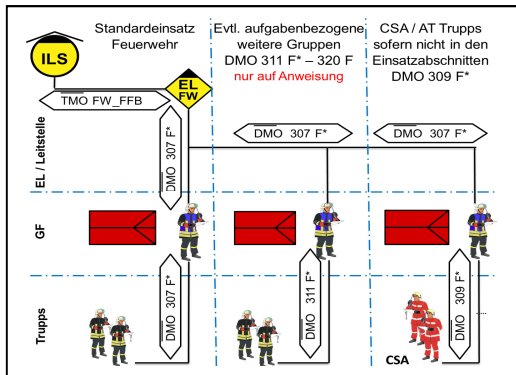

## Funkskizze: Standard und mittlerer Einsatz

### Statusversand Digitalfunk

Status / Taste	Erläuterung
1	Einsatzbereit über Funk
2	Einsatzbereit auf Wache
3	Einsatz übernommen
4	Am Einsatzort eingetroffen
5	Sprechwunsch
6	Nicht Einsatzbereit
0	Priorisierter Sprechwunsch
Kennzeichnung nur HRT Geräte mit schwarzer Tastaturblende	